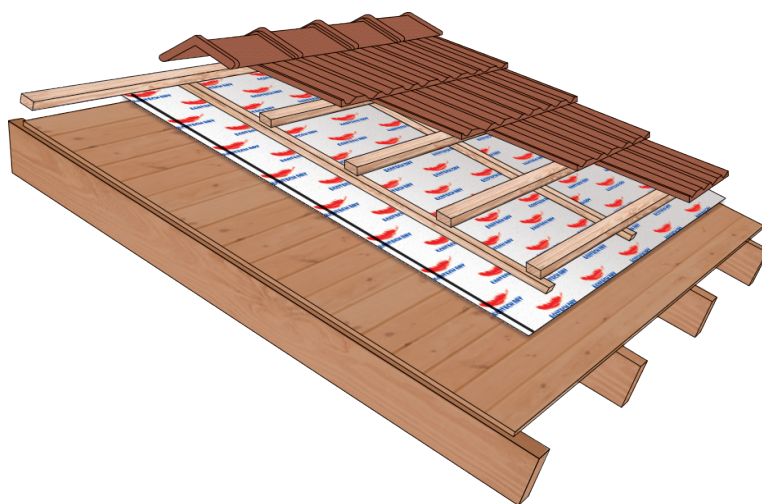

ECOTECH DRY es una membrana hidrófuga conformada por un sistema de unión de telas no tejidas de polipropileno de alta calidad cuya función es no permitir el paso del agua en techos inclinados y paredes.

**CONTROLADOR
DE VAPOR**

ANTIDESLIZANTE

HIDRÓFUGO

SUSTENTABLE

PROPIEDADES

- Resistente al paso del agua: resiste hasta 700cm de columna de agua, evitando goteras por infiltraciones inesperadas del techo.
- Barrera de viento: bloquea la entrada de viento y evita un mayor gasto de energía.
- Regulador de vapor: permite hacer respirar a los techos y paredes permitiendo el paso del vapor desde el interior al exterior.
- Propagación de llama: cuenta con retardantes de llama y no emana gases tóxicos.
- Alta resistencia al rasgado: resiste vientos de hasta 130 km/h.
- Liviano: cada rollo de 30m² pesa aproximadamente 2,7 kg.
- Resistente a la intemperie: no se deteriora con la incidencia de rayos UV, lo que permite dejarlo a la intemperie hasta 4 meses. Una vez cubierto su vida útil es ilimitado.
- Antideslizante: su textura y coeficiente de fricción evitan el deslizamiento.

COLOCACIÓN

- 1** Despliegue la membrana sobre el machimbre con la impresión hacia arriba y previniendo que la línea de solape coincida con el comienzo del siguiente rollo. Se deben dejar 3 cm de voladizo de la primera línea para luego ser clavados de en cabio.
- 2** Clavelo en un extremo, se tensa y se vuelve a clavar en el otro extremo. Luego se fija con listón yesero.
- 3** El siguiente rollo se debe montar hasta la marca de solape siguiendo los mismos pasos anteriores. Los clavos deben tener no menos de 20 cm de distancia.
- 4** Limpie la superficie de Ecotech Dry. Selle tanto los solapes como la primera y ultima línea con cinta adhesiva de papel para evitar la entrada de agua y viento.